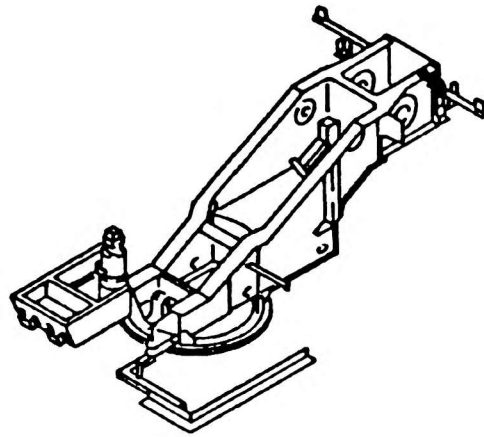

SPIEGEL LINKS
MIRROR LEFT

BILDTAFEL
PICTORIAL DISPLAY

KMK 4080
BE 600
G 876

09.91

2082456-ETL

1/1

A09_038